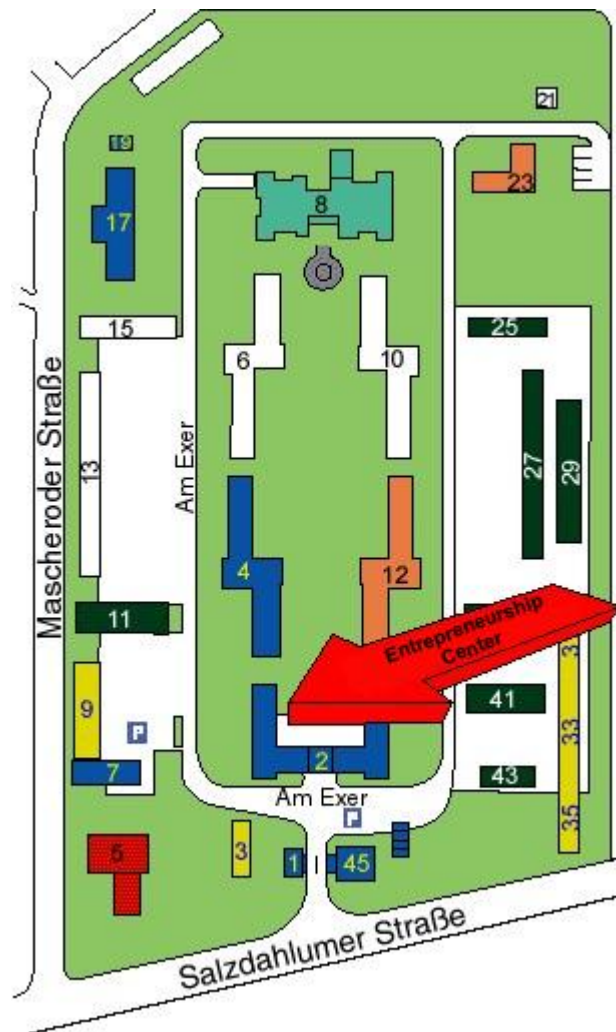

Anfahrtsbeschreibung Entrepreneurship Center

So finden Sie uns in der Region:

Aus Richtung Braunschweig (B79 - "Neuer Weg")

- Folgen Sie der Beschilderung Richtung „Hochschule“ und fahren Sie an der 2. Ampel links in die Salzdhahumer Straße.
- Bleiben Sie auf der Salzdhahumer Straße und fahren Sie vorbei am Hauptgebäude der Ostfalia.
- Folgen Sie der Straße noch ca. 1 km und biegen Sie dann links auf den Campus "Am Exer" ein (große Toreinfahrt der alten englischen Kaserne).
- Fahren Sie geradeaus durch die Toreinfahrt. Im Innenhof finden Sie Parkplätze.
- Den Eingang zum Gebäude 2d finden Sie auf der linken Seite des Innenhofes. Das Entrepreneurship Center befindet sich im 2. OG. Herzlich willkommen!

So finden Sie uns auf dem Campus „Am Exer“:

Unsere Adresse bei Rückfragen:

Ostfalia Hochschule für angewandte Wissenschaften
Entrepreneurship Center

(Campus "Am Exer", Gebäude 2d)
Am Exer 2d
38302 Wolfenbüttel