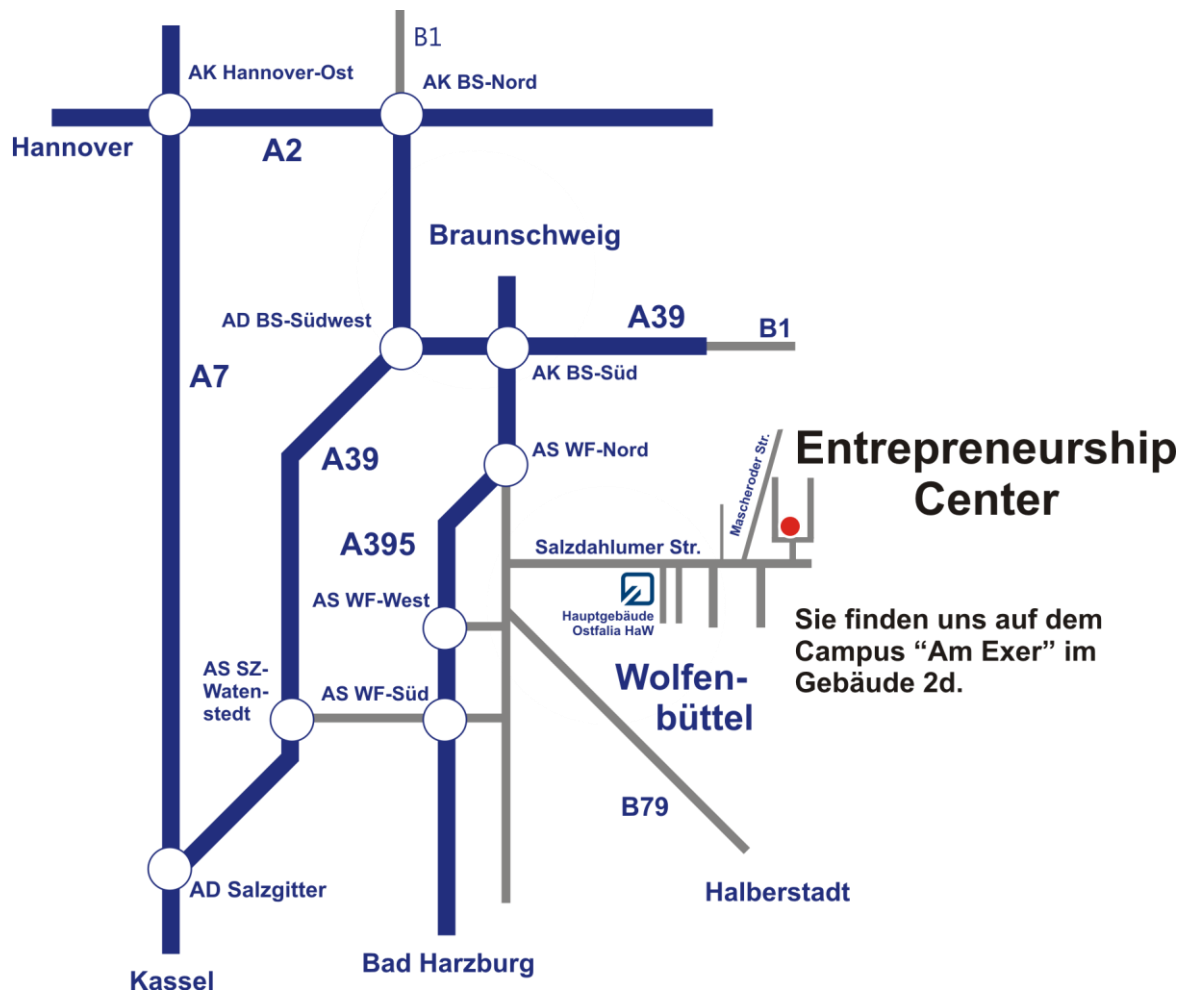

Anfahrtsbeschreibung Entrepreneurship Center

So finden Sie uns in der Region:

Aus Richtung Braunschweig (B79 - "Neuer Weg")

- Folgen Sie der Beschilderung Richtung „Hochschule“ und fahren Sie an der 2. Ampel links in die Salzdhahumer Straße.
- Bleiben Sie auf der Salzdhahumer Straße und fahren Sie vorbei am Hauptgebäude der Ostfalia.
- Folgen Sie der Straße noch ca. 1 km und biegen Sie dann links auf den Campus "Am Exer" ein (große Toreinfahrt der alten englischen Kaserne).
- Fahren Sie geradeaus durch die Toreinfahrt. Im Innenhof finden Sie Parkplätze.
- Den Eingang zum Gebäude 2d finden Sie auf der linken Seite des Innenhofes. Das Entrepreneurship Center befindet sich im 2. OG. Herzlich willkommen!

So finden Sie uns auf dem Campus „Am Exer“:

Unsere Adresse bei Rückfragen:

Ostfalia Hochschule für angewandte Wissenschaften
Entrepreneurship Center

(Campus "Am Exer", Gebäude 2d)
Am Exer 2d
38302 Wolfenbüttel